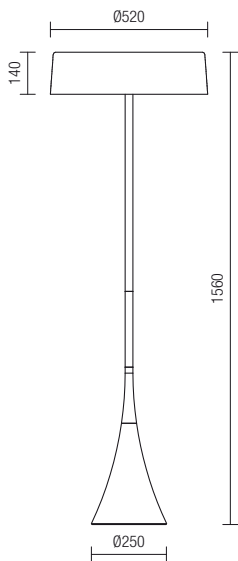

Séria interiérových svietidiel, vybavené SMD LED, kovová konštrukcia matnej bielej farby, opálový PMMA difúzor.

art. 01-1069

Led type	SMD LED 54 pcs x 0,45W
Power	24W
Input	220V-240V, 50/60Hz
Color temperature	3000K
Lumen source	2592 lm
Lumen system	1680 lm
CRI	85
Not dimmable	

CE IP20

art. 01-1068

Led type	SMD LED 54 pcs x 0,45W
Power	24W
Input	220V-240V, 50/60Hz
Color temperature	3000K
Lumen source	2592 lm
Lumen system	1680 lm
CRI	85
Not dimmable	

CE IP20

Hyperion