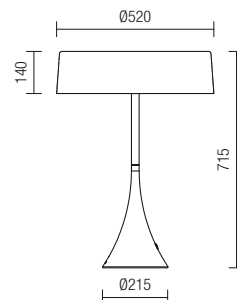

Séria interiérových svietidiel, vybavené SMD LED, kovová konštrukcia matnej bielej farby, opálový PMMA difúzor.

art. 01-1069

Led type	SMD LED 54 pcs x 0,45W
Power	24W
Input	220V-240V, 50/60Hz
Color temperature	3000K
Lumen source	2592 lm
Lumen system	1680 lm
CRI	85
Not dimmable	

CE IP20

art. 01-1068

Led type	SMD LED 54 pcs x 0,45W
Power	24W
Input	220V-240V, 50/60Hz
Color temperature	3000K
Lumen source	2592 lm
Lumen system	1680 lm
CRI	85
Not dimmable	

CE IP20

Hyperion