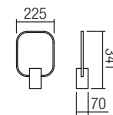

Led type	EDISON SMD LED 2835 96 pcs x 0,12W
Power	12W
Input	220-240V, 50/60Hz
Color temperature	3000K
Lumen source	1320 lm
Lumen system	780 lm
CRI	85
Not dimmable	

CE IP20