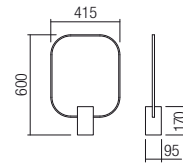

art. **01-1226 White**
art. **01-1227 Black**

Led type	EDISON SMD LED 2835 180 pcs x 0,12W
Power	21W
Input	220-240V, 50/60Hz
Color temperature	3000K
Lumen source	1730 lm
Lumen system	1170 lm
CRI	85
Dimmable (3 step)	

CE IP20

art. **01-1505 White**
art. **01-1506 Black**