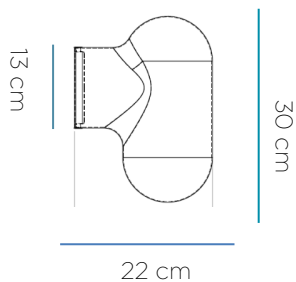

SOY LIGERO
I AM LIGHTWEIGHT

RECICLAME
RECYCLY ME

Material: Polietileno/Polyethylene

Pallet EU 80x120x180: 120 unds/units

Medidas*/Dimensions*

Packaging*

* Vista previa no disponible

* Debido a la naturaleza del proceso las dimensiones pueden variar ligeramente
* Due to the nature of the process, dimensions can change lightly.